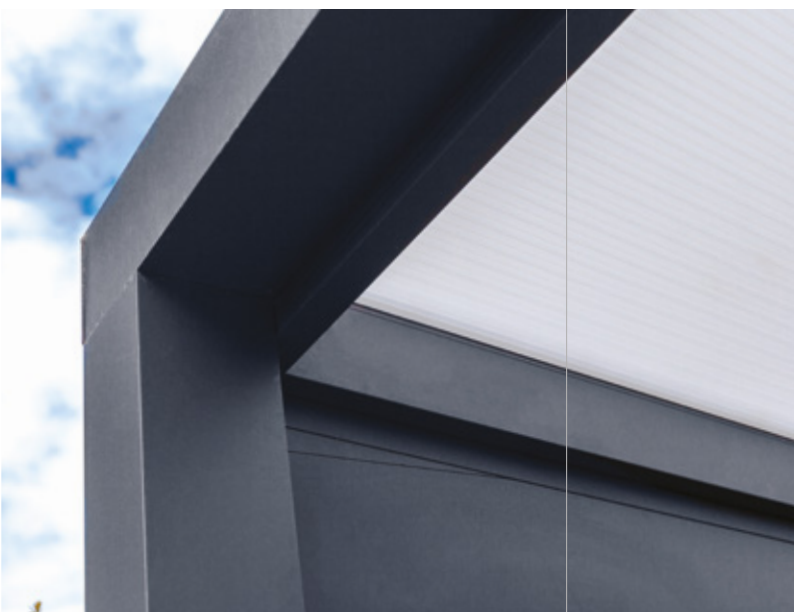

### Overal genieten van een overdekt terras

De vrijstaande terrasoverkapping Ribolla is een volledig op zichzelf staande constructie. Daardoor bent u niet afhankelijk van plaatsing tegen een gevel en kunt u op elke plek in uw tuin genieten van een overdekt terras. Het hoogste punt van de Ribolla zit aan de voorkant, dit betekent dat de afvoer en de goot aan de achterkant van de overkapping zitten, waardoor het een strakke én open uitstraling behoudt.

## De Ribolla overkapping is volledig op zichzelf staand en is daardoor op elke plek te plaatsen in uw tuin te plaatsen

De Ribolla wordt standaard geleverd met een dichte achterwand, één dichte zijwand of een zijwand voorzien van een ultra helder polycarbonaat venster en één zijwand met een bordes. Uiteraard zijn er ook andere combinaties en varianten mogelijk en kunt u de Ribolla geheel naar wens opbouwen.