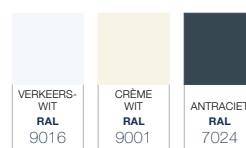

Giallo; Aluminium terrasoverkappingen **Strak, robuust en karakteristiek!**

De Deponti Giallo terrasoverkapping is te herkennen aan zijn strakke robuuste uiterlijk en is voorzien van een extra staal versterkte gootprofiel. Deze extra versterking maakt het mogelijk om de Giallo op slechts twee staanders uit te voeren met een maximale overspanning van maar liefst 6 meter. Deze maximale overspanning op twee staanders is wat de Giallo uniek maakt. Het resultaat is maximaal genieten met een vrij en open uitzicht.

Giallo

De Giallo is extra stevig en daardoor uit te voeren op slechts twee staanders tot en met een overspanning van maar liefst 6 meter!

Het robuuste en strakke uiterlijk van deze aluminium overkapping zorgt voor een solide maar stijlvol verlengstuk van uw woning. De Deponti Giallo is verkrijgbaar in drie RAL kleuruitvoeringen: crème wit, verkeerswit en antraciet grijs. De dakbedekking is standaard gemaakt van polycarbonaat, waarbij u kunt kiezen voor verschillende soorten polycarbonaat, afhankelijk van uw wensen.

DETAILS

Kleuren	Verkeerswit structuur (RAL9016) / crème wit (RAL9001) / antraciet structuur (RAL7024)
Goot	Recht*
Staanders	Rechthoekig
Dakbedekking	Polycarbonaat (Opaal / Helder / Ultra helder / Solar control)
Breedte (mm)	4060 / 5060 / 6060 / 7060 of een veelvoud hiervan
Uitval (mm)	2500 / 3000 / 3500 / 4000