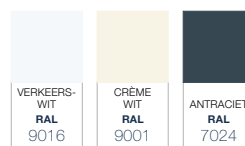

Bosco; Aluminium terrasoverkappingen Onze bestseller, kies uw eigen uitstraling!

De Bosco is een aluminium terrasoverkapping met een zeer hoog afwerkingsniveau. Daarnaast biedt de Bosco een breed scala aan keuzes in de afwerking, zoals de afwerking van de gootlijst en de uitstraling van de staanders. U kunt de Bosco daardoor helemaal afstemmen op uw stijl, smaak en voorkeuren. Daarmee zorgt u voor een perfecte match met uw huis en tuin.

DETAILS

Kleuren	Verkeerswit structuur (RAL9016) / crème wit (RAL9001) / antraciet structuur (RAL7024)
Goot	Rond of klassiek
Staanders	Half rond of vierkant
Dakbedekking	Polycarbonaat (Opaal / Helder / Ultra helder / Solar control)
Breedte (mm)	4060 / 5060 / 6060 / 7060 of een veelvoud hiervan
Uitval (mm)	2500 / 3000 / 3500 / 4000